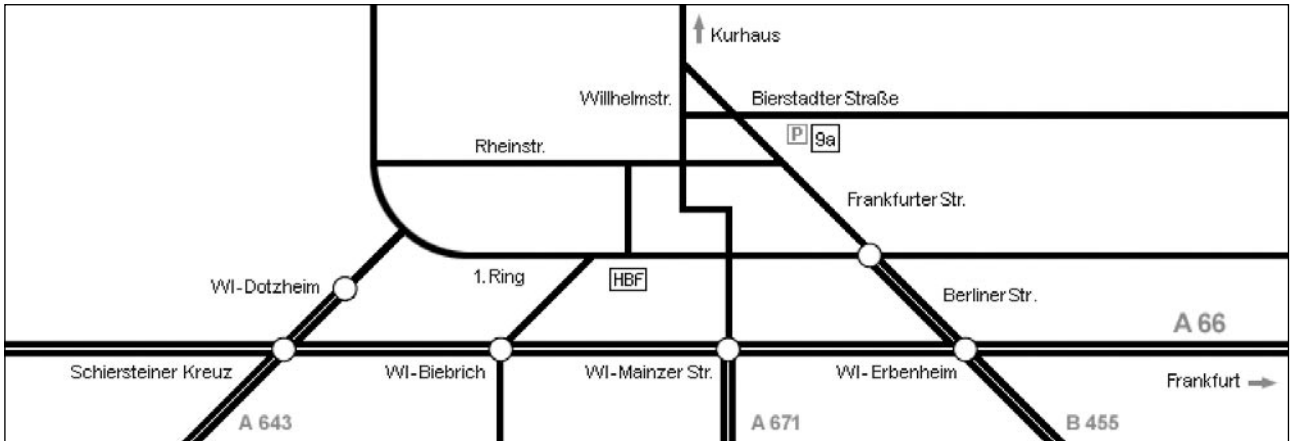

VorSicht GmbH
 Atelier für erlebnishafte Kommunikation
 Bierstadter Straße 9a 65189 Wiesbaden
 Tel. 0611 180 60.0 Fax 0611 180 60.80
 www.vorsicht.de
 info@vorsicht.de

Mit öffentlichen Verkehrsmitteln

Von Frankfurt aus mit S1, S8, S9 oder RegionalExpress zum Hauptbahnhof Wiesbaden. Fast alle Buslinien in der Stadt fahren dann die folgenden Haltestellen in unserer Nähe an: Dernsches Gelände, Friedrichstraße, Luisenplatz, Wilhelmstraße oder Blumenstraße.

Anfahrt mit Auto

Aus Richtung Frankfurt von der **A66:**
Abfahrt Erbenheim Richtung Kurhaus, auf die Frankfurter Straße. Der Frankfurter Straße bis zur 2. Ampelkreuzung folgen, dann rechts in die Bierstadter Straße abbiegen. Nach ca. 300 m rechts auf den Parkplätzen vor dem Haus parken.

Aus Richtung Mainz von der **A643:**
Anschlußstelle Wiesbaden Dotzheim, geradeaus der Schiersteiner Straße folgen bis zum Kaiser-Friedrich-Ring, links abbiegen und dann an der Ringkirche rechts in die Rheinstraße, weiter bis zur Wilhelmstraße, dort links fahren und an der nächsten Kreuzung rechts in die Bierstadter Straße abbiegen. Nach ca. 400 m rechts auf den Parkplätzen vor dem Haus parken.