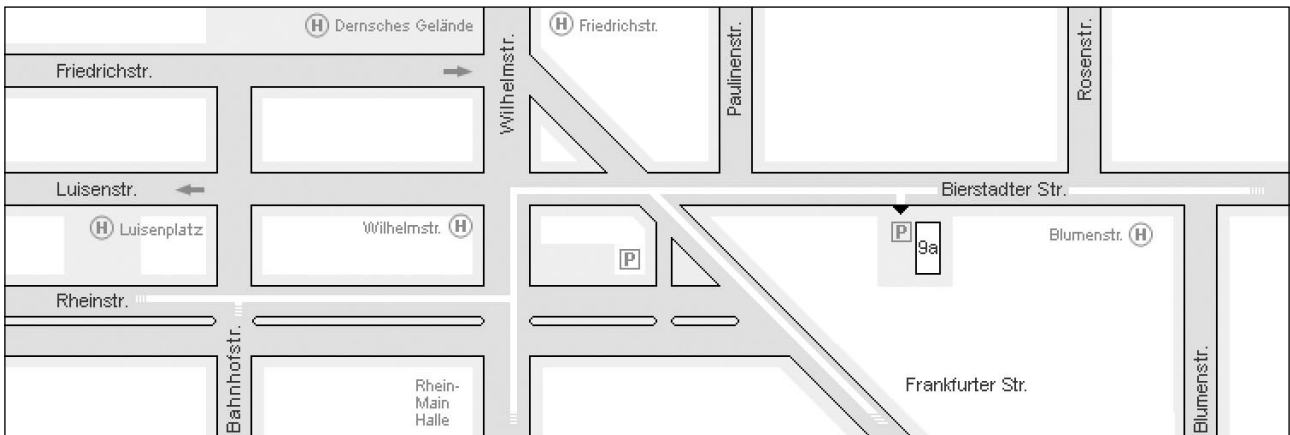

VorSicht GmbH
 Atelier für erlebnishafte Kommunikation
 Bierstadter Straße 9a 65189 Wiesbaden
 Tel. 0611 180 60.0 Fax 0611 180 60.80
 www.vorsicht.de
 info@vorsicht.de

Mit öffentlichen Verkehrsmitteln

Von Frankfurt aus mit S1, S8, S9 oder RegionalExpress zum Hauptbahnhof Wiesbaden. Fast alle Buslinien in der Stadt fahren dann die folgenden Haltestellen in unserer Nähe an: Dernsches Gelände, Friedrichstraße, Luisenplatz, Wilhelmstraße oder Blumenstraße.

Anfahrt mit Auto

Aus Richtung Frankfurt von der **A66:**
Abfahrt Erbenheim Richtung Kurhaus, auf die Frankfurter Straße. Der Frankfurter Straße bis zur 2. Ampelkreuzung folgen, dann rechts in die Bierstadter Straße abbiegen. Nach ca. 300 m rechts auf den Parkplätzen vor dem Haus parken.

Aus Richtung Mainz von der **A643:**
Anschlußstelle Wiesbaden Dotzheim, geradeaus der Schiersteiner Straße folgen bis zum Kaiser-Friedrich-Ring, links abbiegen und dann an der Ringkirche rechts in die Rheinstraße, weiter bis zur Wilhelmstraße, dort links fahren und an der nächsten Kreuzung rechts in die Bierstadter Straße abbiegen. Nach ca. 400 m rechts auf den Parkplätzen vor dem Haus parken.